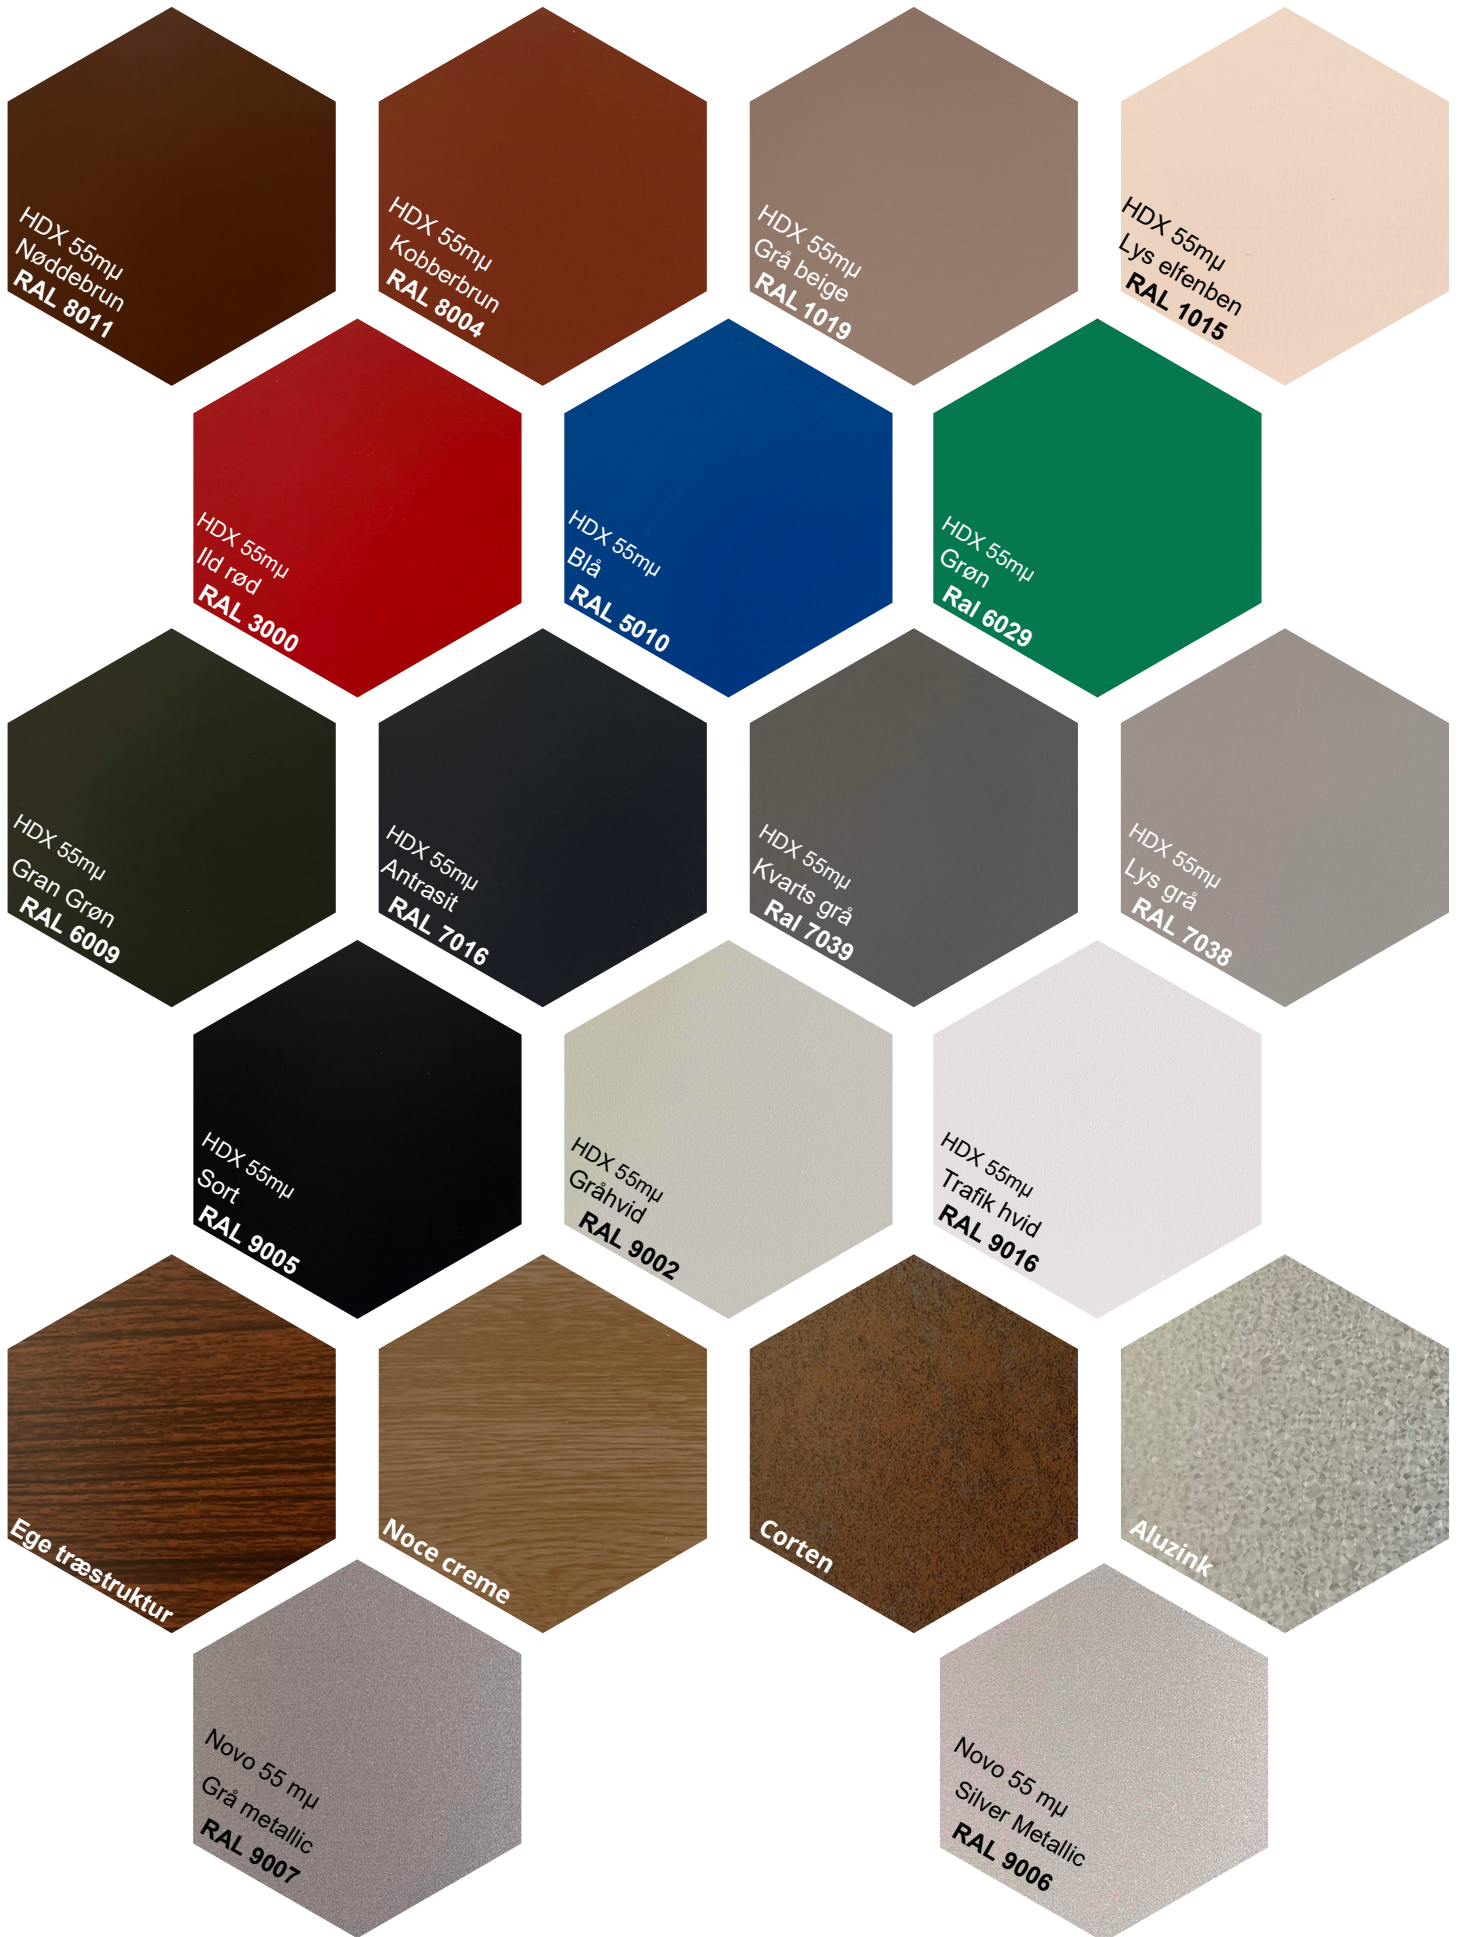

PANELBYG FARVEKORT

Panelbyg ApS | Industriparken 16, 6880 Tarm | Tlf. 88321770 | Mail: info@panelbyg.dk

Farverne på farvekortet er gengivet bedst mulig. For at se korrekt gengivelse anbefaler vi at der fremsendes farveprøver.